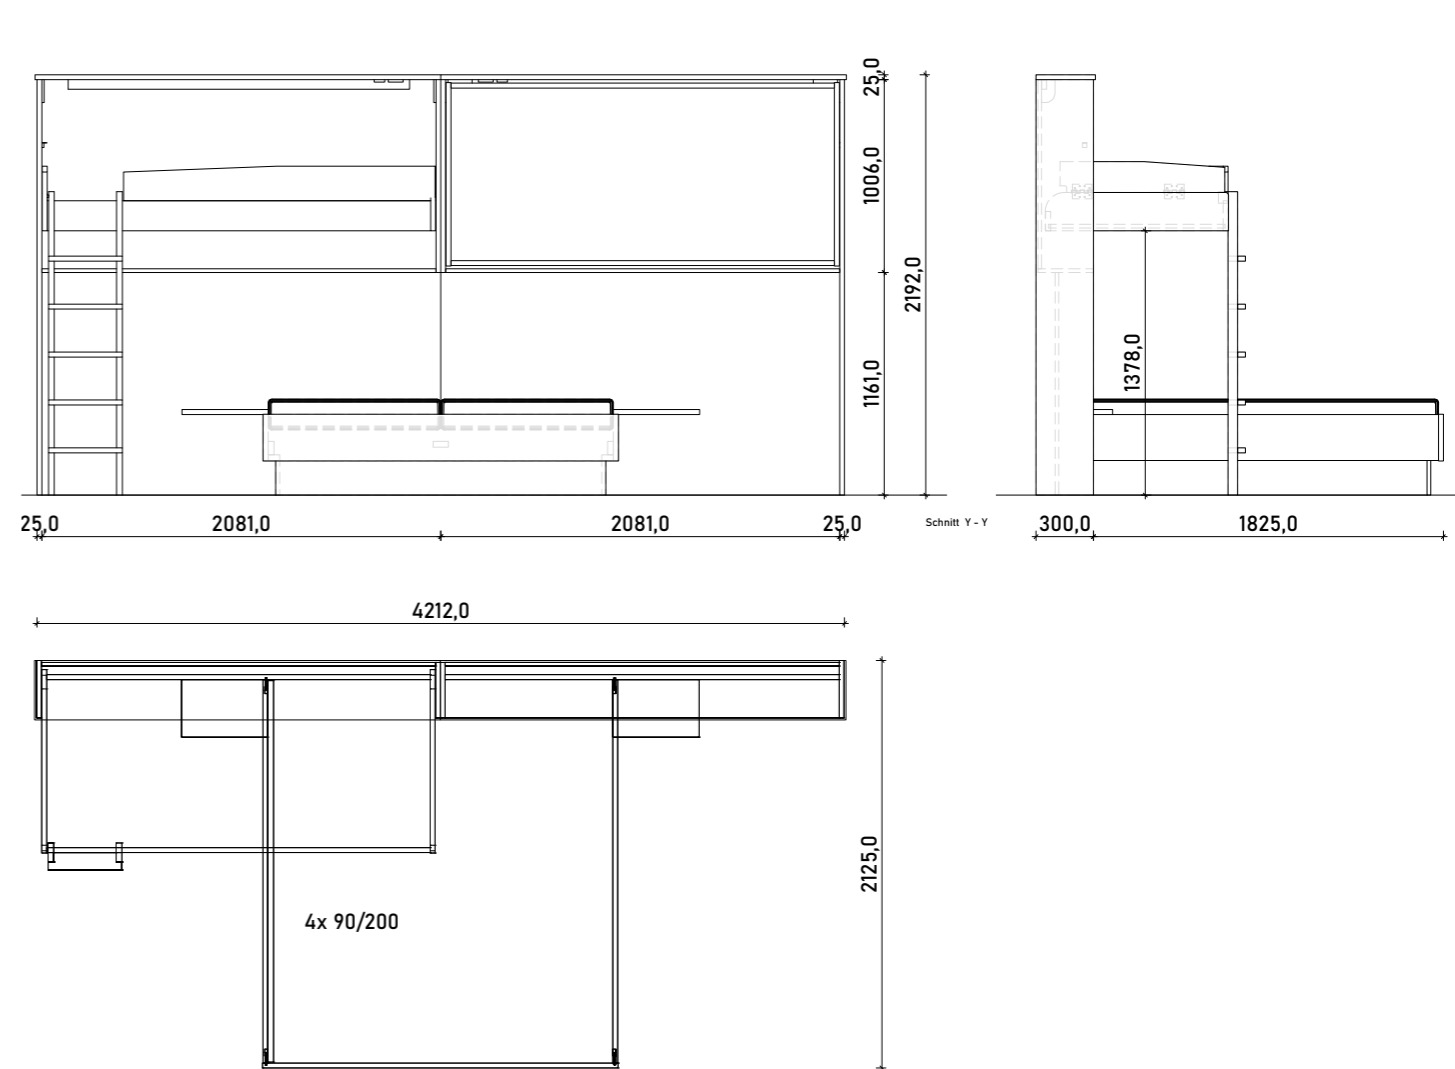

# Maße

### Matratzengröße

	80 x 190 cm	80 x 200 cm	90 x 190 cm	90 x 200 cm <small>abgebildet</small>
Breite	2760 mm	2860 mm	2760 mm	2860 mm
Tiefe	2144 mm	2144 mm	2144 mm	2144 mm
Höhe	2092 mm	2092 mm	2192 mm	2192 mm

### Matratzengröße

	80 x 190 cm	80 x 200 cm	90 x 190 cm	90 x 200 cm <small>abgebildet</small>
Breite	4012 mm	4212 mm	4012 mm	4212 mm
Tiefe	2125 mm	2125 mm	2125 mm	2125 mm
Höhe	2092 mm	2092 mm	2192 mm	2192 mm