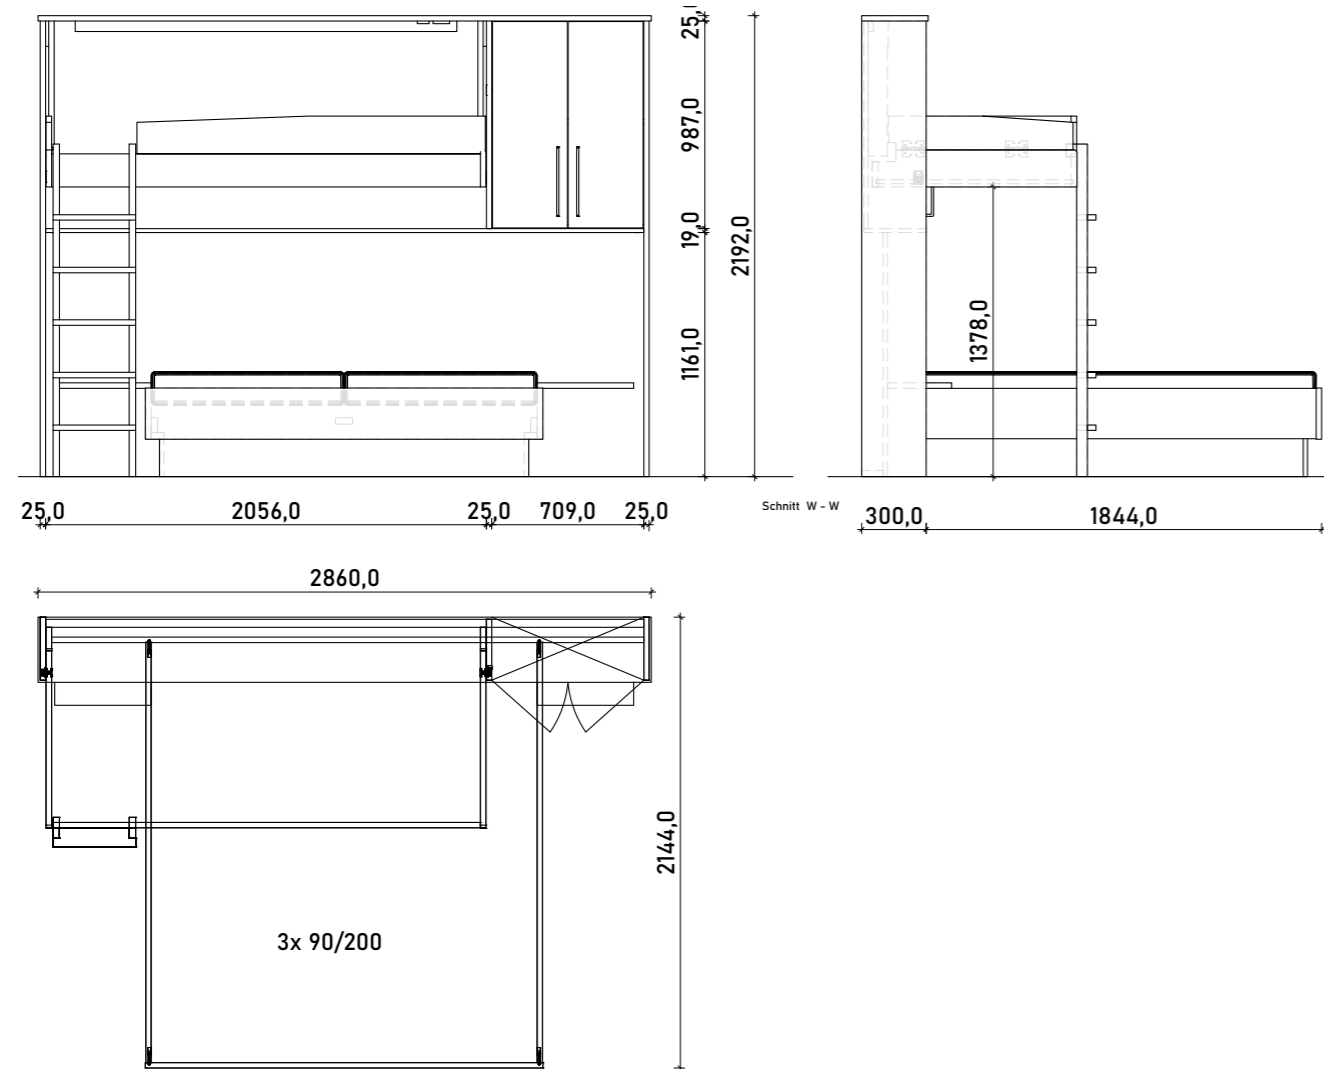

# Maße

### Matratzengröße

	80 x 190 cm	80 x 200 cm	90 x 190 cm	90 x 200 cm <small>abgebildet</small>
Breite	2760 mm	2860 mm	2760 mm	2860 mm
Tiefe	2144 mm	2144 mm	2144 mm	2144 mm
Höhe	2092 mm	2092 mm	2192 mm	2192 mm

### Matratzengröße

	80 x 190 cm	80 x 200 cm	90 x 190 cm	90 x 200 cm <small>abgebildet</small>
Breite	4012 mm	4212 mm	4012 mm	4212 mm
Tiefe	2125 mm	2125 mm	2125 mm	2125 mm
Höhe	2092 mm	2092 mm	2192 mm	2192 mm