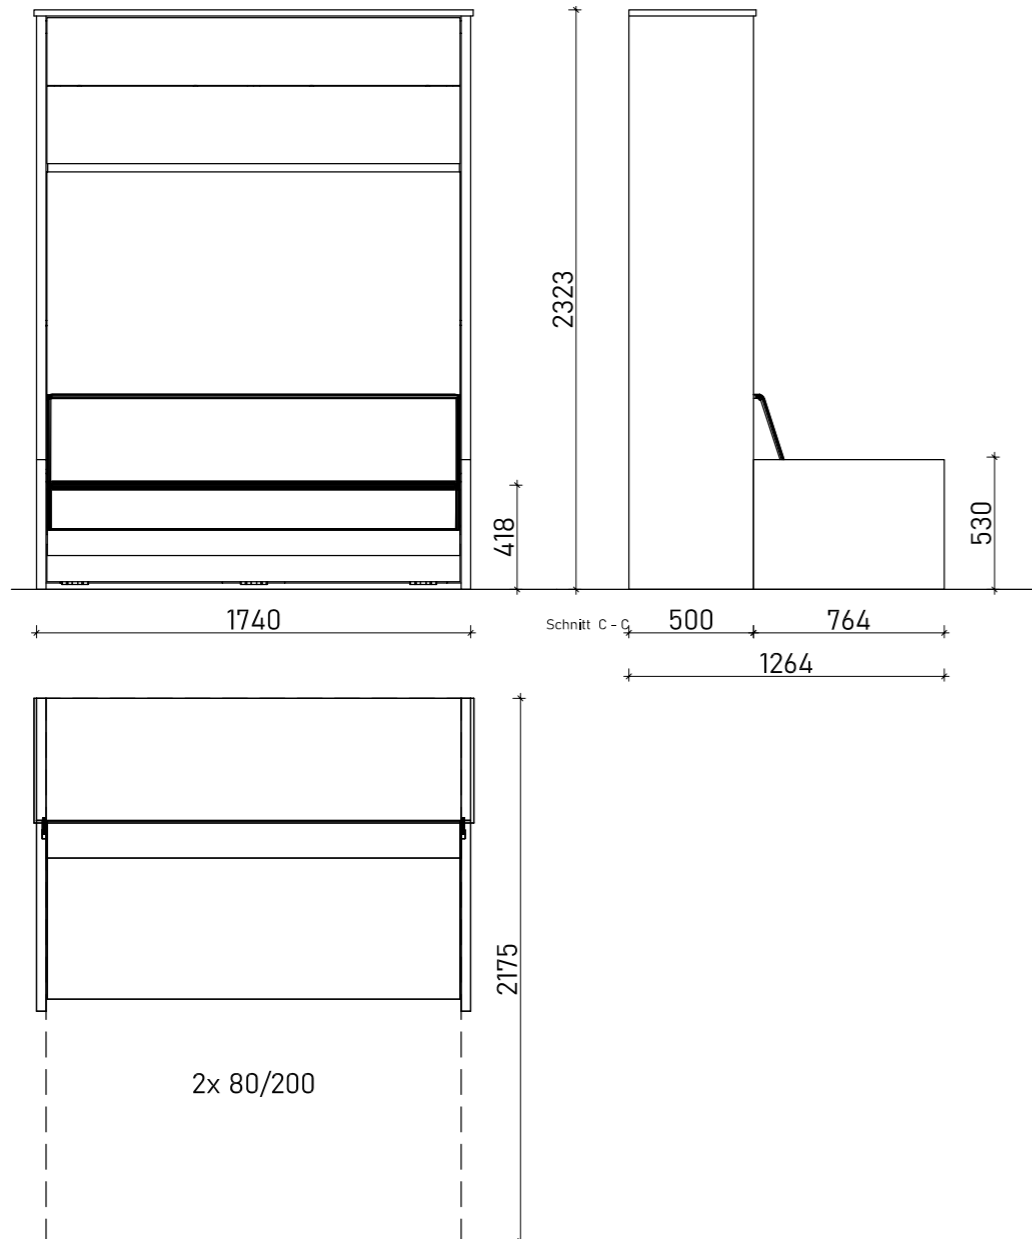

## Matratzengröße

	160 x 200 cm abgebildet	180 x 200 cm
Breite	1740 mm	1940 mm
Tiefe eingeklappt	1264 mm	1264 mm
Tiefe ausgeklappt	2175 mm	2175 mm
Höhe	2323 mm	2323 mm

FRONTAL 90  
Armlehnen Sofa 90 mm breit

## Matratzengröße

	160 x 200 cm abgebildet	180 x 200 cm
Breite	1844 mm	2044 mm
Tiefe eingeklappt	1267 mm	1267 mm
Tiefe ausgeklappt	2175 mm	2175 mm
Höhe	2323 mm	2323 mm

FRONTAL

# Maße

FRONTAL 150

Armlehnen Sofa 150 mm breit

Matratzengröße

	160 x 200 cm abgebildet	180 x 200 cm
Breite	1964 mm	2164 mm
Tiefe eingeklappt	1267 mm	1267 mm
Tiefe ausgeklappt	2175 mm	2175 mm
Höhe	2323 mm	2323 mm

FRONTAL

Mit Anbauschränken

Matratzengröße

	160 x 200 cm abgebildet	180 x 200 cm
Breite	2816 mm	3016 mm
Tiefe eingeklappt	1264 mm	1264 mm
Tiefe ausgeklappt	2175 mm	2175 mm
Höhe	2323 mm	2323 mm