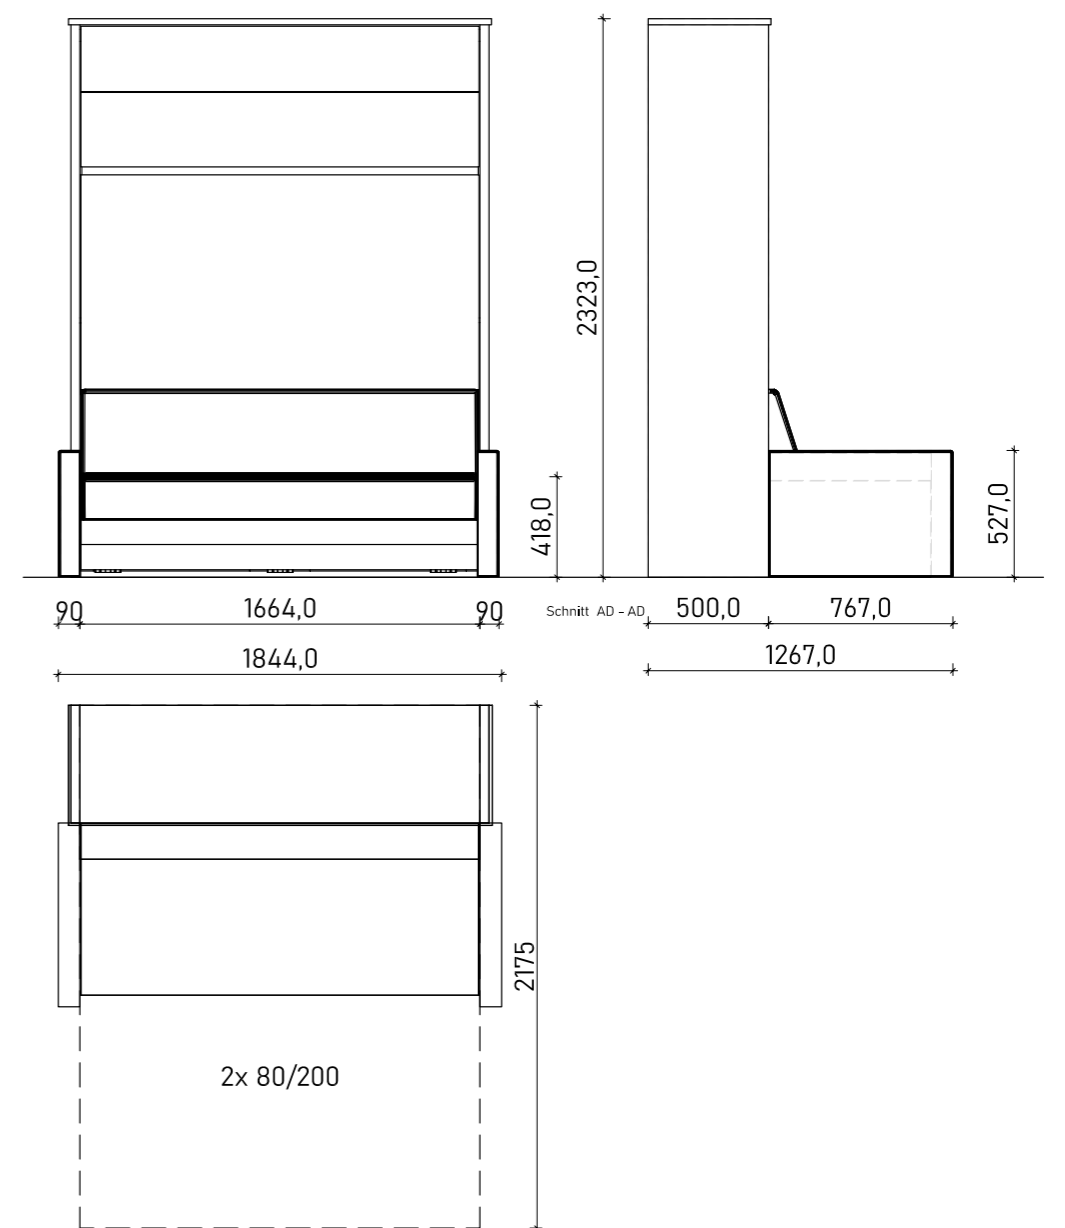

## Matratzengröße

	160 x 200 cm abgebildet	180 x 200 cm
Breite	1740 mm	1940 mm
Tiefe eingeklappt	1264 mm	1264 mm
Tiefe ausgeklappt	2175 mm	2175 mm
Höhe	2323 mm	2323 mm

FRONTAL 90  
Armlehnen Sofa 90 mm breit

## Matratzengröße

	160 x 200 cm abgebildet	180 x 200 cm
Breite	1844 mm	2044 mm
Tiefe eingeklappt	1267 mm	1267 mm
Tiefe ausgeklappt	2175 mm	2175 mm
Höhe	2323 mm	2323 mm

FRONTAL

# Maße

FRONTAL 150

Armlehnen Sofa 150 mm breit

Matratzengröße

	160 x 200 cm abgebildet	180 x 200 cm
Breite	1964 mm	2164 mm
Tiefe eingeklappt	1267 mm	1267 mm
Tiefe ausgeklappt	2175 mm	2175 mm
Höhe	2323 mm	2323 mm

FRONTAL

Mit Anbauschränken

Matratzengröße

	160 x 200 cm abgebildet	180 x 200 cm
Breite	2816 mm	3016 mm
Tiefe eingeklappt	1264 mm	1264 mm
Tiefe ausgeklappt	2175 mm	2175 mm
Höhe	2323 mm	2323 mm