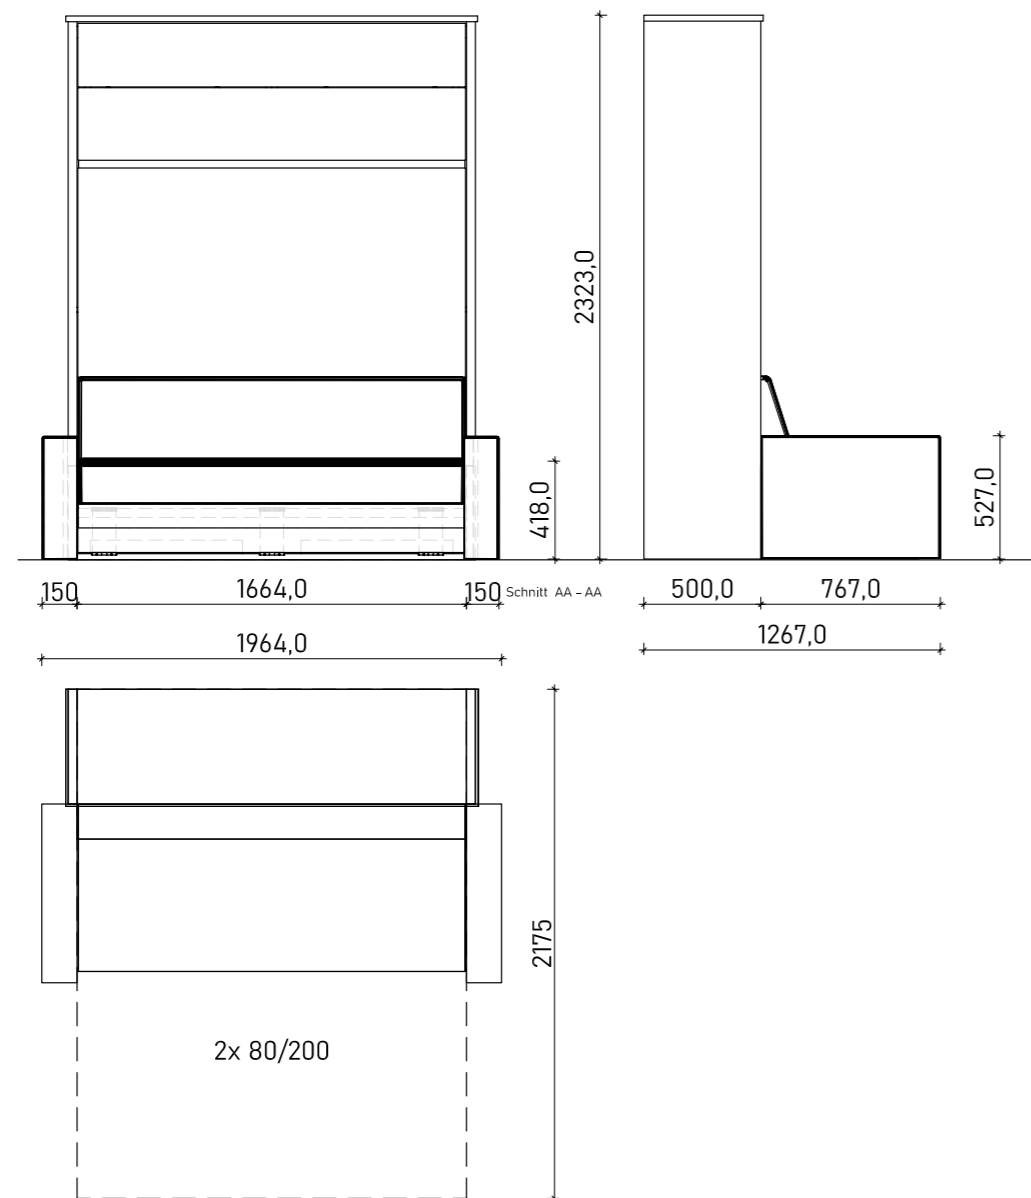

## Matratzengröße

	160 x 200 cm abgebildet	180 x 200 cm
Breite	1740 mm	1940 mm
Tiefe eingeklappt	1264 mm	1264 mm
Tiefe ausgeklappt	2175 mm	2175 mm
Höhe	2323 mm	2323 mm

FRONTAL 90  
Armlehnen Sofa 90 mm breit

## Matratzengröße

	160 x 200 cm abgebildet	180 x 200 cm
Breite	1844 mm	2044 mm
Tiefe eingeklappt	1267 mm	1267 mm
Tiefe ausgeklappt	2175 mm	2175 mm
Höhe	2323 mm	2323 mm

FRONTAL

# Maße

FRONTAL 150

Armlehnen Sofa 150 mm breit

Matratzengröße

	160 x 200 cm abgebildet	180 x 200 cm
Breite	1964 mm	2164 mm
Tiefe eingeklappt	1267 mm	1267 mm
Tiefe ausgeklappt	2175 mm	2175 mm
Höhe	2323 mm	2323 mm

FRONTAL

Mit Anbauschränken

Matratzengröße

	160 x 200 cm abgebildet	180 x 200 cm
Breite	2816 mm	3016 mm
Tiefe eingeklappt	1264 mm	1264 mm
Tiefe ausgeklappt	2175 mm	2175 mm
Höhe	2323 mm	2323 mm