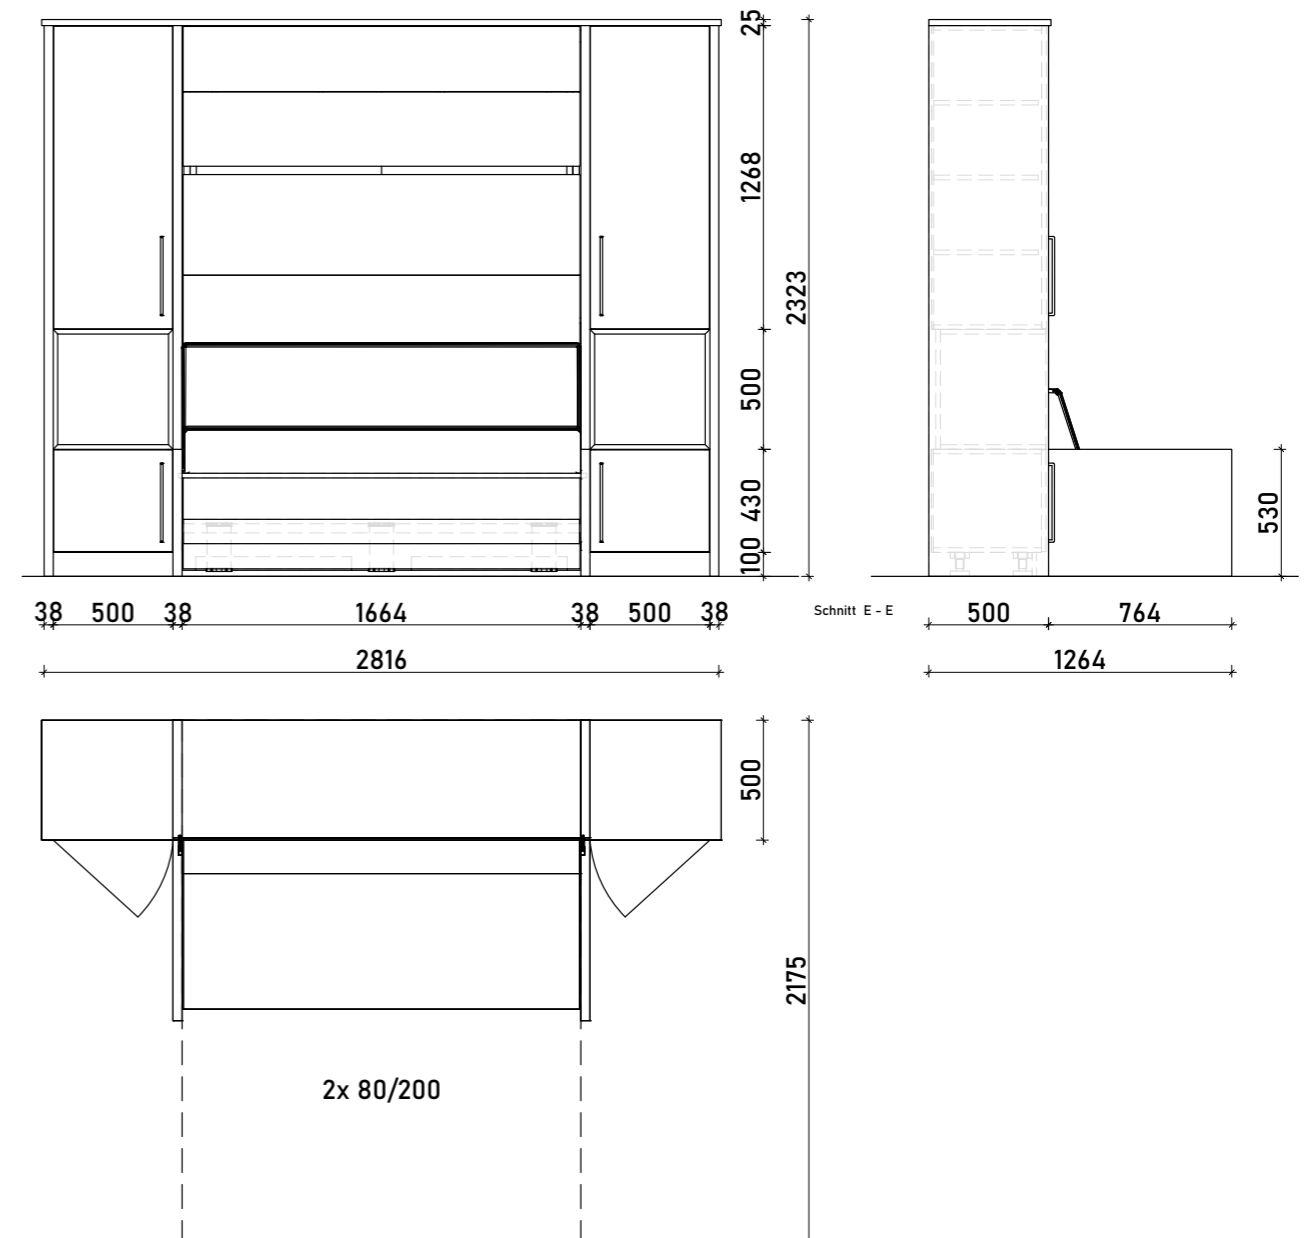

## Matratzengröße

	160 x 200 cm abgebildet	180 x 200 cm
Breite	1740 mm	1940 mm
Tiefe eingeklappt	1264 mm	1264 mm
Tiefe ausgeklappt	2175 mm	2175 mm
Höhe	2323 mm	2323 mm

FRONTAL 90  
Armlehnen Sofa 90 mm breit

## Matratzengröße

	160 x 200 cm abgebildet	180 x 200 cm
Breite	1844 mm	2044 mm
Tiefe eingeklappt	1267 mm	1267 mm
Tiefe ausgeklappt	2175 mm	2175 mm
Höhe	2323 mm	2323 mm

FRONTAL

# Maße

FRONTAL 150

Armlehnen Sofa 150 mm breit

Matratzengröße

	160 x 200 cm abgebildet	180 x 200 cm
Breite	1964 mm	2164 mm
Tiefe eingeklappt	1267 mm	1267 mm
Tiefe ausgeklappt	2175 mm	2175 mm
Höhe	2323 mm	2323 mm

FRONTAL

Mit Anbauschränken

Matratzengröße

	160 x 200 cm abgebildet	180 x 200 cm
Breite	2816 mm	3016 mm
Tiefe eingeklappt	1264 mm	1264 mm
Tiefe ausgeklappt	2175 mm	2175 mm
Höhe	2323 mm	2323 mm